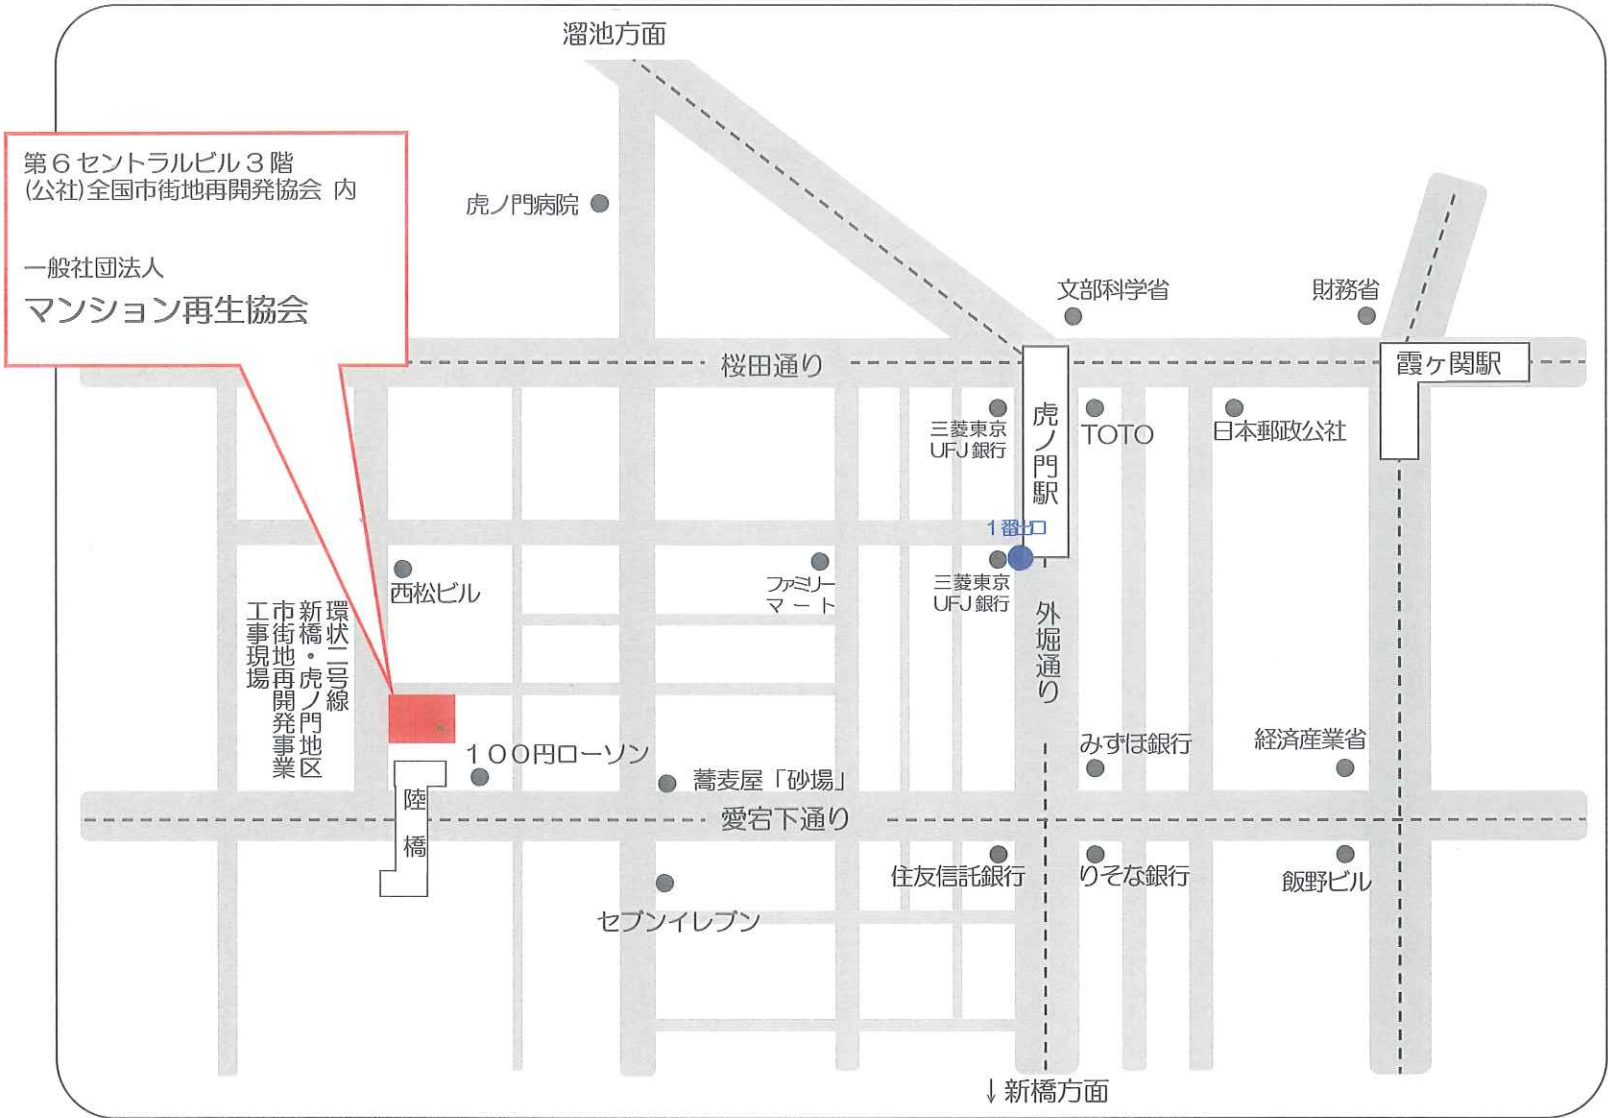

案内図

東京メトロ銀座線 虎ノ門駅1番出口 (●) から徒歩5分
 〒105-0001 東京都港区虎ノ門1丁目19-10
 第6セントラルビル3階
 (公社)全国市街地再開発協会 内
 一般社団法人 マンション再生協会
 TEL : 03-3591-2373 FAX : 03-3591-2456